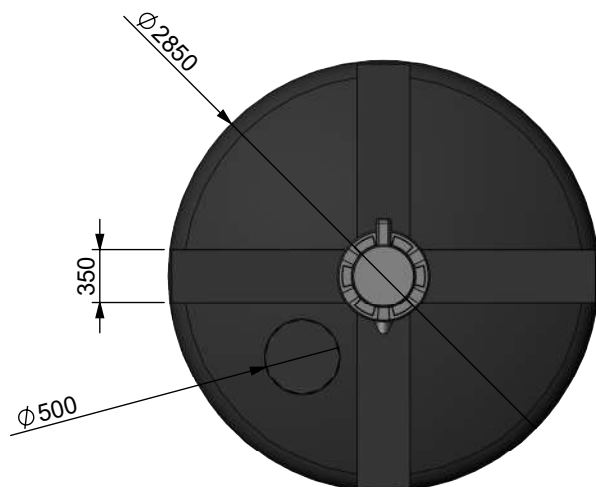

עובי דופן נומינלי: 25 מ"מ
נפח משוער: 24600

UNLESS OTHERWISE SPECIFIED:
DIMENSIONS ARE IN MILLIMETERS
SURFACE FINISH: N8
TOLERANCES: +/-2%

HULIOT
GROUP

חופית קיבוץ כנרת עמק הירדן 1511800
טל. 04-6759530/1/2 | www.hofit.com | info@hofit.com

מיכל 24600 ליטר

	NAME	SIGN.	DATE	REV.
DRAWN	נמרוד עזרי		04/11/2020	A
CHK'D				
APPV'D				
Q.A				

FILE NAME: 27500L Tank

MATERIAL:	FINISH:	Remark:

DWG. NO. **WT-27500L**

CAT. NO. **0101-M27500**