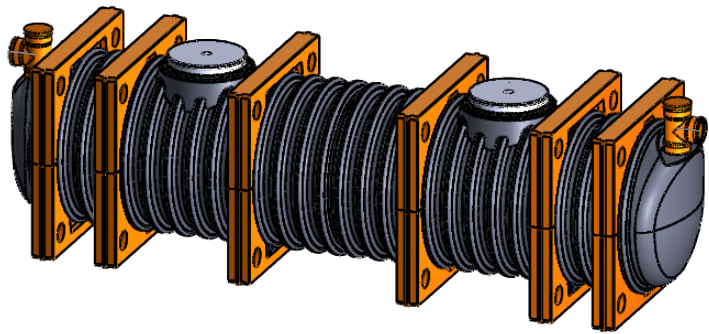

SECTION A-A
SCALE 1 : 25

UNLESS OTHERWISE SPECIFIED:
DIMENSIONS ARE IN MILLIMETERS
SURFACE FINISH: N8
TOLERANCES: +/-2%

חופית קיבוץ כנרת
ד.ב. עמק הירדן 15118
tel.+972-4-6759530/1/2 F.+972-4-6759518

7200L Grease separator+6xStrength Ribs

FILE NAME: **0213-GS72.R+6xStrength Ribs**

מס קטלוגי	כניסה	יציאה
0213-GS724R	110 (4")	110 (4")
0213-GS726R	160 (6")	160 (6")
0213-GS728R	200 (8")	200 (8")

	NAME	SIGN.	DATE	REV.
DRAWN	דרור ניר		12/02/2020	A
CHK'D				
APPV'D				
Q.A				
MATERIAL	PE	FINISH	Remark:	