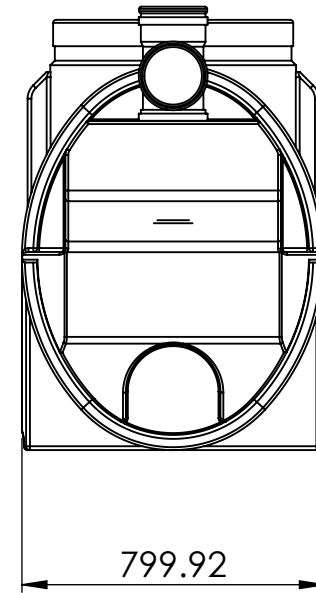

Cat_no.	Inlet Pipe	Outlet pipe
0208-ST111	None	None
0208-ST114	110(4")	110(4")
0208-ST116	160(6")	160(6")

1100L Septic Tank

HOFIT KIBBUTZ KINNERET Ltd.
D.N. EMEK HAYARDEN 15118, ISRAEL
tel.+972-4-6759530/1/2 F.+972-4-6759518

DRAWN **Nimrod Ozery** DATE 15/09/2020

MATERIAL: **MDPE**

REV. **A**

CAT. NO. **0208-ST11X**

DWG. NO.

Path: S:\MyWorks\New English\Products\Septic Tanks - Seperators\Seperator
600\Assemblies\ST1100\

FILE NAME: 0208-ST11X - Septic tank 1100 lit