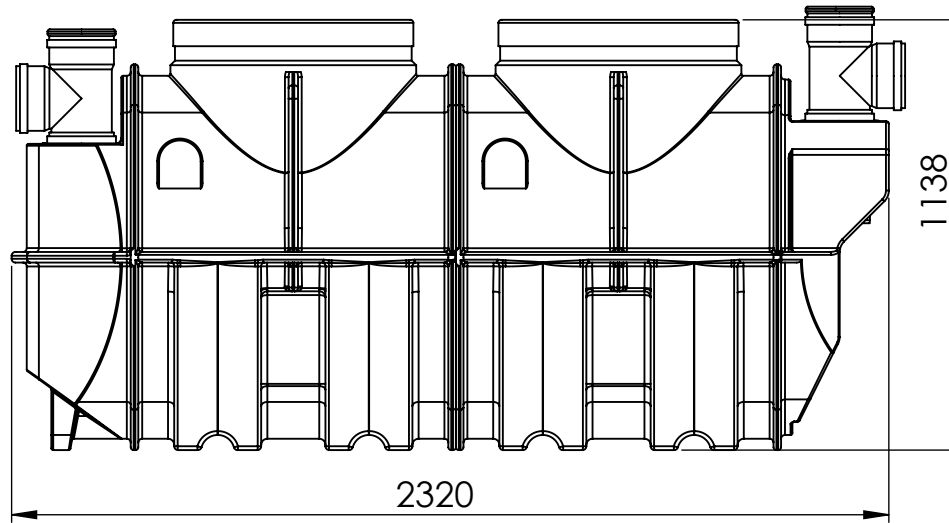

Cat_no.	Inlet Pipe	Outlet pipe
0208-ST111	None	None
0208-ST114	110(4")	110(4")
0208-ST116	160(6")	160(6")

1100L Septic Tank

HOFIT KIBBUTZ KINNERET Ltd.
D.N. EMEK HAYARDEN 15118, ISRAEL
tel.+972-4-6759530/1/2 F.+972-4-6759518

DRAWN **Nimrod Ozery** DATE 15/09/2020

MATERIAL: **MDPE**

REV. **A**

CAT. NO. **0208-ST11X**

DWG. NO.

Path: S:\MyWorks\New English\Products\Septic Tanks - Seperators\Seperator
600\Assemblies\ST1100\

FILE NAME: 0208-ST11X - Septic tank 1100 lit