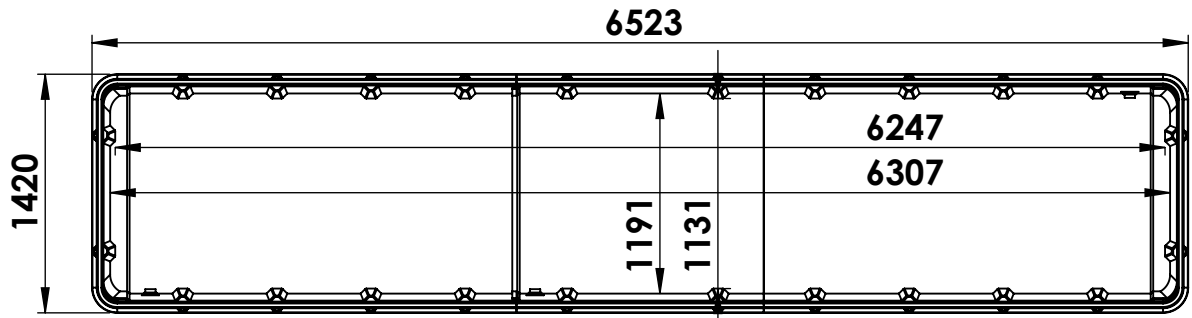

A

B

C

D

נפח- 4050 ליטר

UNLESS OTHERWISE SPECIFIED:
 DIMENSIONS ARE IN MILLIMETERS
 SURFACE FINISH: N8
 TOLERANCES: +/-2%

HOFIT KIBBUTZ KINNERET Ltd.
 D.N. EMEK HAYARDEN 15118, ISRAEL
 tel.+972-4-6759530/1/2 F.+972-4-6759518

ITEM NO.	PART NUMBER	DESCRIPTION	QTY.
1	SRS v7	מאצרה מלבנית למפריד 800 IBC מיכל 1000, קוביית	1
2	sDRS v7	מאצרה מלבנית למפריד 1500, 2 1500 מיכלי	2

NAME	SIGN.	DATE	REV.
DRAWN Nimrod Ozery		24/02/2020	
CHK'D			
APPV'D			
Q.A			
MATERIAL	FINISH	Remark:	

DESCRIPTION:	0107-SDR3602 (SRS, 2 SDRS) מאצרה מלבנית לבור 3600
DWG. NO.	
CAT. NO.	0107-SDR3602