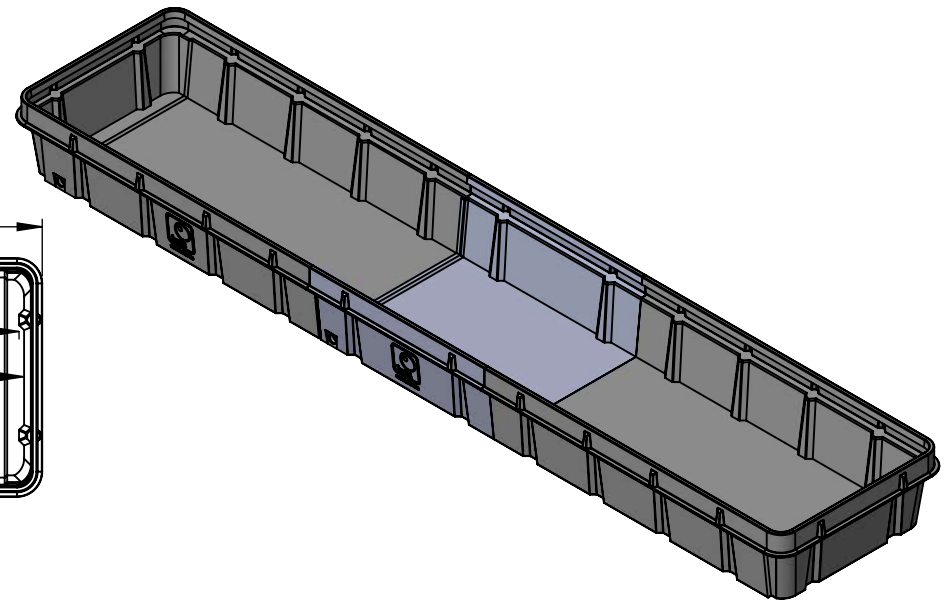

A

B

C

D

נפח- 4050 ליטר

UNLESS OTHERWISE SPECIFIED:
 DIMENSIONS ARE IN MILLIMETERS
 SURFACE FINISH: N8
 TOLERANCES: +/-2%

HOFIT KIBBUTZ KINNERET Ltd.
 D.N. EMEK HAYARDEN 15118, ISRAEL
 tel.+972-4-6759530/1/2 F.+972-4-6759518

ITEM NO.	PART NUMBER	DESCRIPTION	QTY.
1	SRS v7	מאצרה מלבנית למפריד 800 IBC מיכל 1000, קוביית	1
2	sDRS v7	מאצרה מלבנית למפריד 1500, 2 1500 מיכלי	2

NAME	SIGN.	DATE	REV.
DRAWN Nimrod Ozery		24/02/2020	
CHK'D			
APPV'D			
Q.A			
MATERIAL	FINISH	Remark:	

DESCRIPTION:	0107-SDR3602 (SRS, 2 SDRS) מאצרה מלבנית לבור 3600
DWG. NO.	
CAT. NO.	0107-SDR3602