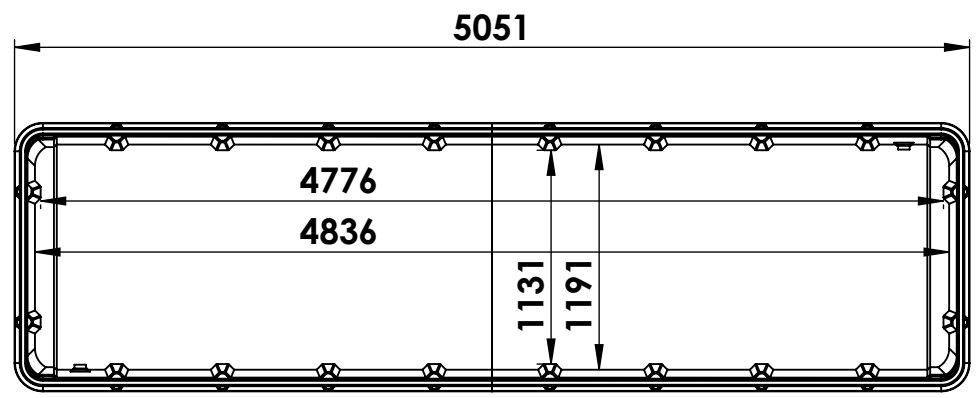

A

B

C

נפח- 3100 ליטר

UNLESS OTHERWISE SPECIFIED:
 DIMENSIONS ARE IN MILLIMETERS
 SURFACE FINISH: N8
 TOLERANCES: +/-2%

HOFIT KIBBUTZ KINNERET Ltd.
 D.N. EMEK HAYARDEN 15118, ISRAEL
 tel.+972-4-6759530/1/2 F.+972-4-6759518

	NAME	SIGN.	DATE	REV.
DRAWN	Nimrod Ozery		24/02/2020	
CHK'D				
APPV'D				
Q.A				

DESCRIPTION: **0107-SDR2900 (2 SDRS)**
 מאצרה מלבנית לבור 2900 ליטר

D

ITEM NO.	PART NUMBER	DESCRIPTION	QTY.
1	sDRS v7	מאצרה מלבנית למפריד מיכלי 1500, 2 1500	2

MATERIAL : FINISH : Remark:

DWG. NO. : CAT. NO. **0107-SDR2900**