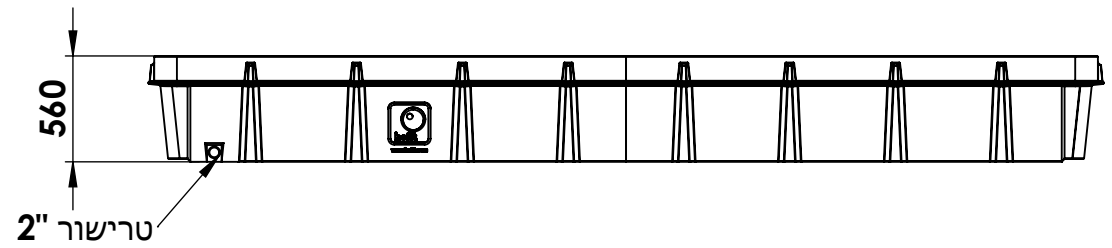

A

B

C

נפח- 3100 ליטר

UNLESS OTHERWISE SPECIFIED:
 DIMENSIONS ARE IN MILLIMETERS
 SURFACE FINISH: N8
 TOLERANCES: +/-2%

HOFIT KIBBUTZ KINNERET Ltd.
 D.N. EMEK HAYARDEN 15118, ISRAEL
 tel.+972-4-6759530/1/2 F.+972-4-6759518

	NAME	SIGN.	DATE	REV.
DRAWN	Nimrod Ozery		24/02/2020	
CHK'D				
APPV'D				
Q.A				

DESCRIPTION: **0107-SDR2900 (2 SDRS)**
 מאצרה מלבנית לבור 2900 ליטר

D

ITEM NO.	PART NUMBER	DESCRIPTION	QTY.
1	sDRS v7	מאצרה מלבנית למפריד מיכלי 1500, 2 1500	2

MATERIAL : FINISH : Remark:

DWG. NO. : CAT. NO. **0107-SDR2900**