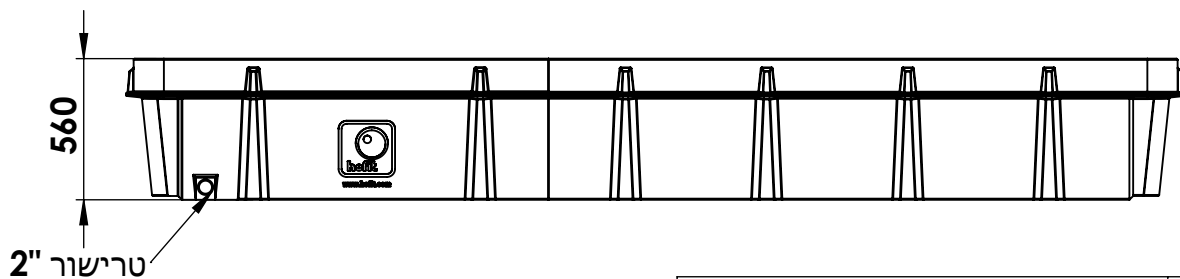

A

B

C

D

נפח- 2565 ליטר

UNLESS OTHERWISE SPECIFIED:
DIMENSIONS ARE IN MILLIMETERS
SURFACE FINISH: N8
TOLERANCES: +/-2%

HOFIT KIBBUTZ KINNERET Ltd.
D.N. EMEK HAYARDEN 15118, ISRAEL
tel.+972-4-6759530/1/2 F.+972-4-6759518

ITEM NO.	PART NUMBER	DESCRIPTION	QTY.
1	SRS v7	מאצרה מלבנית למפריד 800 IBC מיכל 1000, קוביית	1
2	sDRS v7	מאצרה מלבנית למפריד מיכלי 1500, 2 1500	1

	NAME	SIGN.	DATE	REV.
DRAWN	Nimrod Ozery		24/02/2020	
CHK'D				
APPV'D				
Q.A				
MATERIAL		FINISH	Remark:	

DESCRIPTION:	0107-SDR2200 (SRS,SDRS) מאצרה מלבנית לבור 2200 ליטר
DWG. NO.	
CAT. NO.	0107-SDR2200