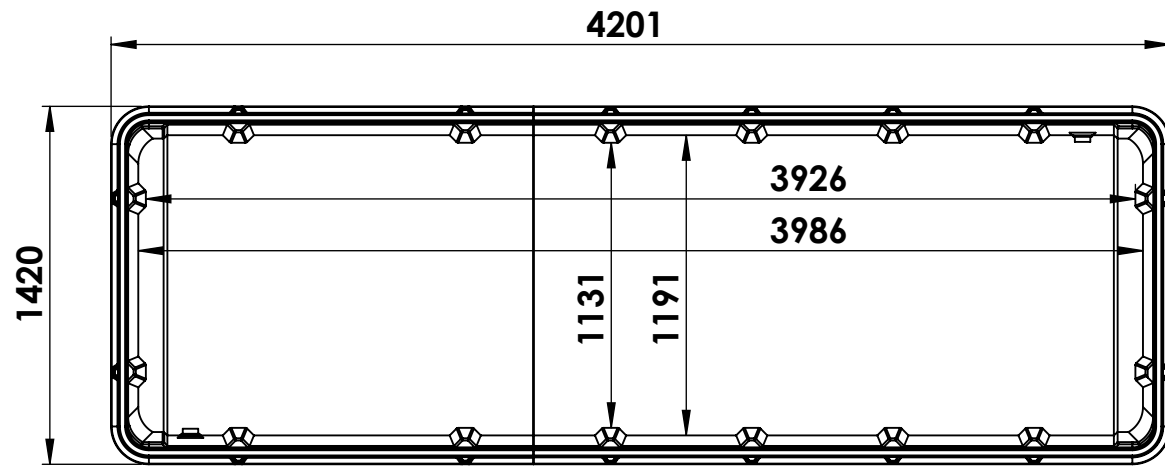

A

B

C

D

נפח- 2565 ליטר

UNLESS OTHERWISE SPECIFIED:
DIMENSIONS ARE IN MILLIMETERS
SURFACE FINISH: N8
TOLERANCES: +/-2%

HOFIT KIBBUTZ KINNERET Ltd.
D.N. EMEK HAYARDEN 15118, ISRAEL
tel.+972-4-6759530/1/2 F.+972-4-6759518

ITEM NO.	PART NUMBER	DESCRIPTION	QTY.
1	SRS v7	מאצרה מלבנית למפריד 800 IBC מיכל 1000, קוביית	1
2	sDRS v7	מאצרה מלבנית למפריד מיכלי 1500, 2 1500	1

	NAME	SIGN.	DATE	REV.
DRAWN	Nimrod Ozery		24/02/2020	
CHK'D				
APPV'D				
Q.A				
MATERIAL		FINISH	Remark:	

DESCRIPTION:	0107-SDR2200 (SRS,SDRS) מאצרה מלבנית לבור 2200 ליטר
DWG. NO.	
CAT. NO.	0107-SDR2200