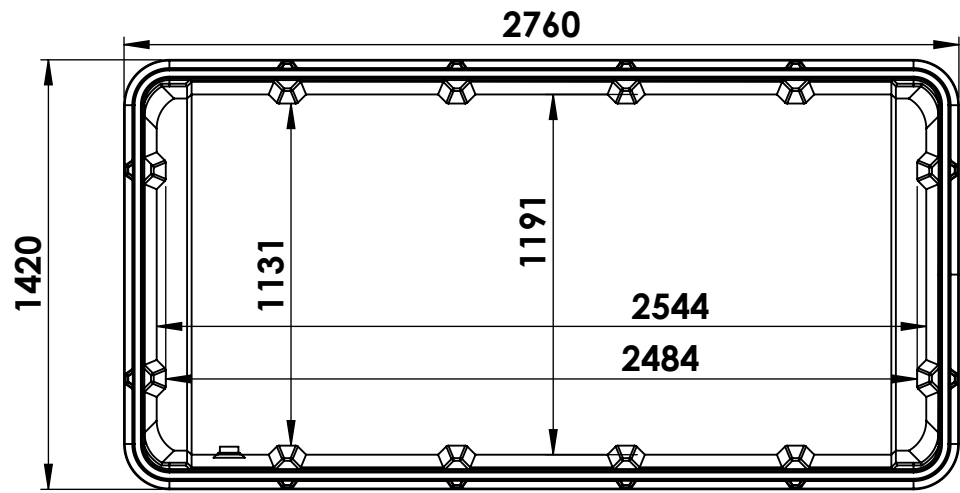

A
B
C
D

טרישור 2"

**UNLESS OTHERWISE SPECIFIED:
DIMENSIONS ARE IN MILLIMETERS
SURFACE FINISH: N8
TOLERANCES: +/-2%**

HOFIT KIBBUTZ KINNERET Ltd.
D.N. EMEK HAYARDEN 15118, ISRAEL
tel.+972-4-6759530/1/2 F.+972-4-6759518

	NAME	SIGN.	DATE	REV.
DRAWN	Nimrod Ozery		24/02/2020	
CHK'D				
APPV'D				
Q.A				
MATERIAL		FINISH	Remark:	
:		:		

DESCRIPTION:	sDRS v7 מאצרה מלבנית למפריד 1500, 2 מיכלי 1500
DWG. NO.	
CAT. NO.	0107-SDR1500