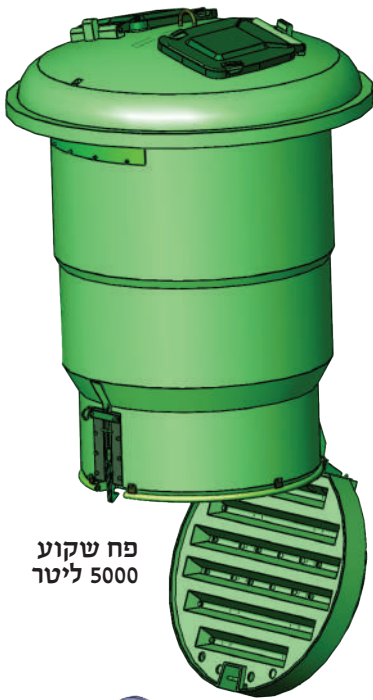

פח שקוע  
5000 ליטר

אשפתון פתיחת דלת

אשפתון פתיחה עליונה

פח שקוע קרקע  
תחליף לשק 4100 ליטר

פחי מחזור 1500 ליטר לזכוכית

פחי מחזור 2500 ליטר

פחי מחזור 1500 ליטר לנייר